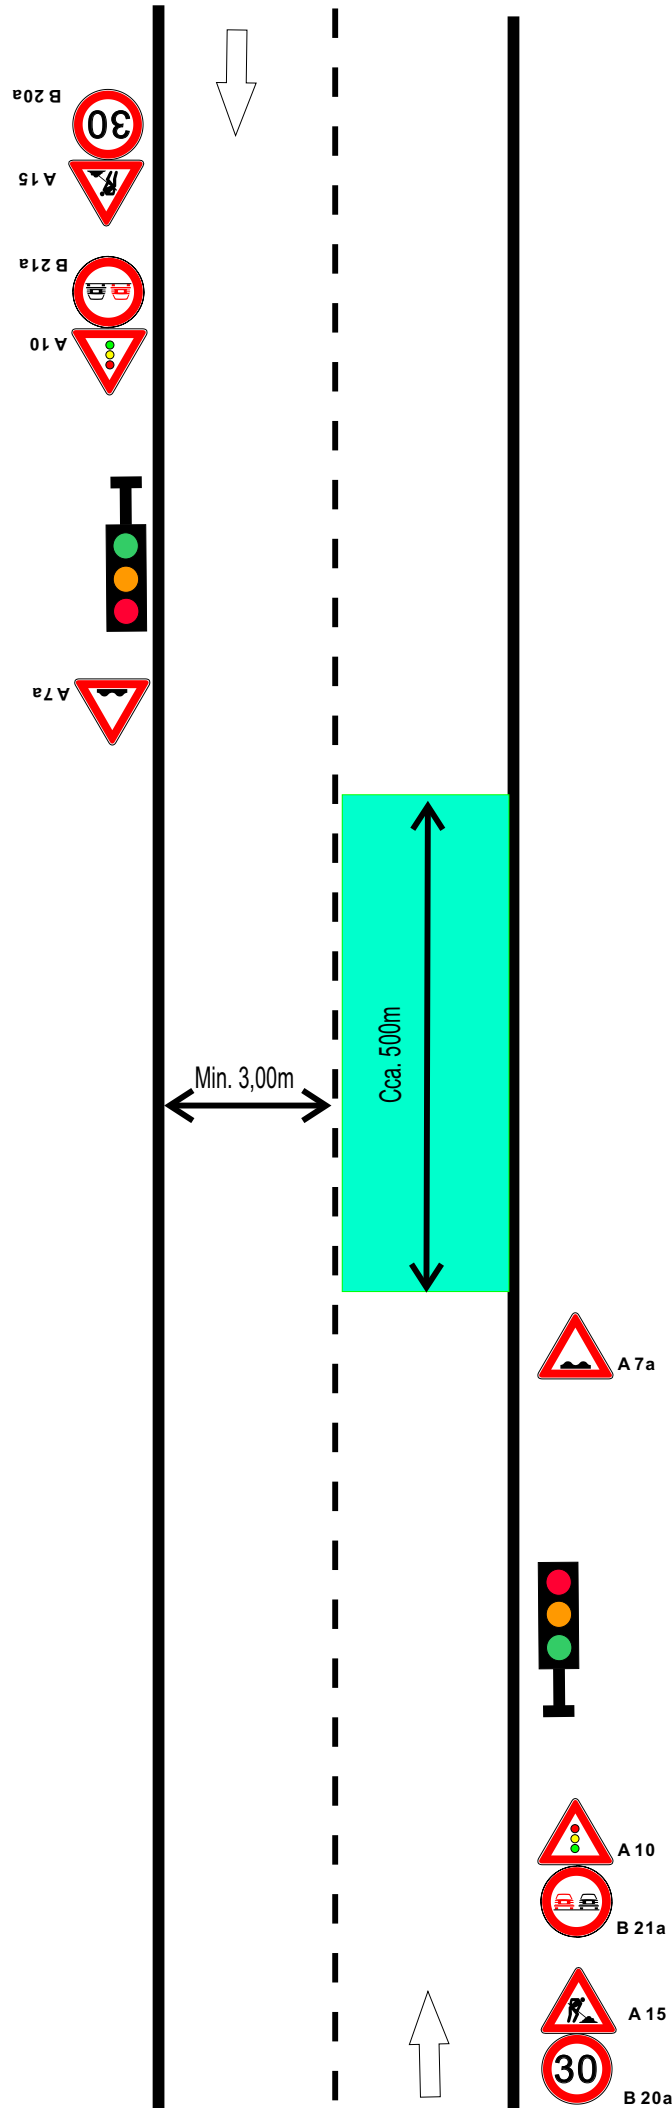

Standardní pracovní místo.
Zúžení vozovky na jeden jízdní pruh.
Řízení provozu světelnými signály.